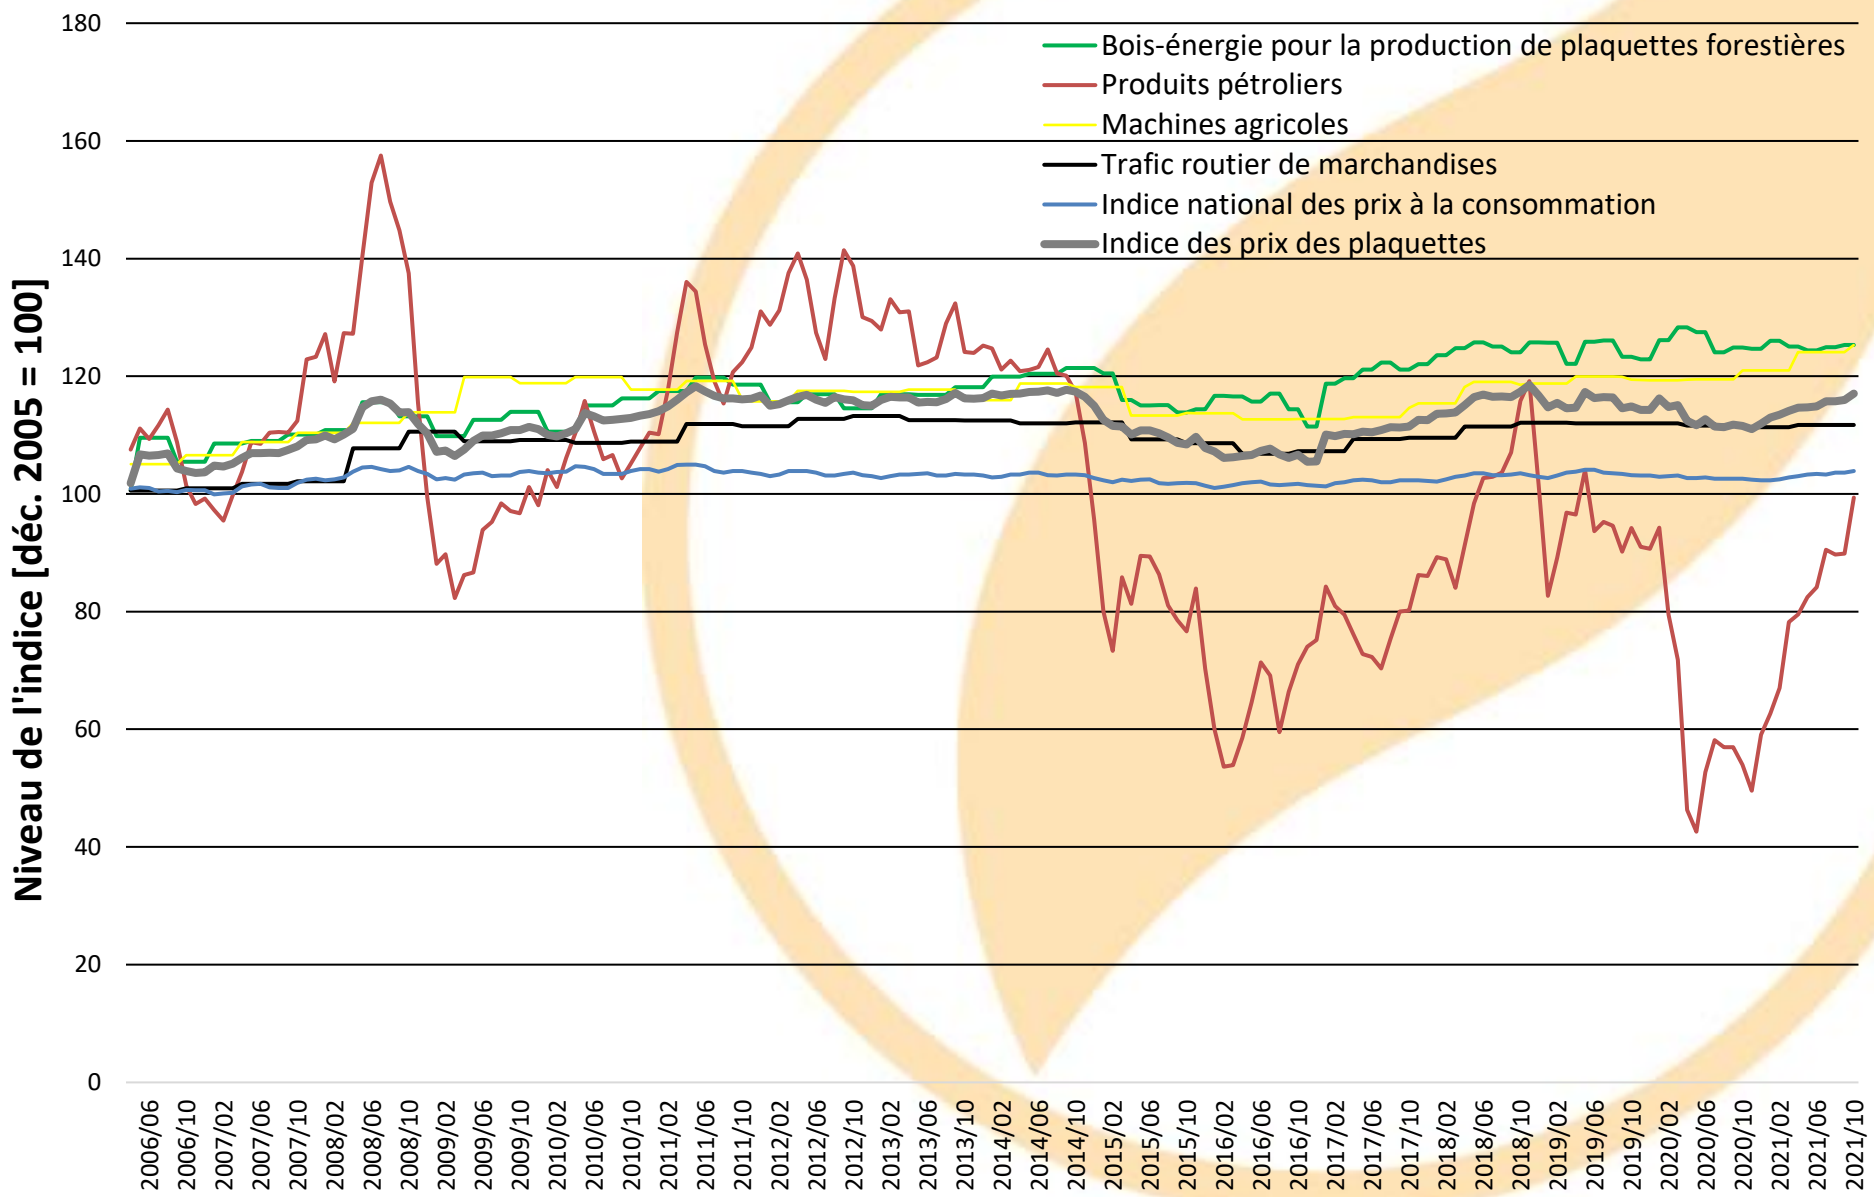

Entwicklung Teilindizes Preisindex Schnitzel

Quellen: Bundesamt für Statistik und Holzenergie Schweiz

Développement des sous-indices de l'indice des prix des plaquettes

Sources: Office fédéral de la statistique et Energie-bois Suisse