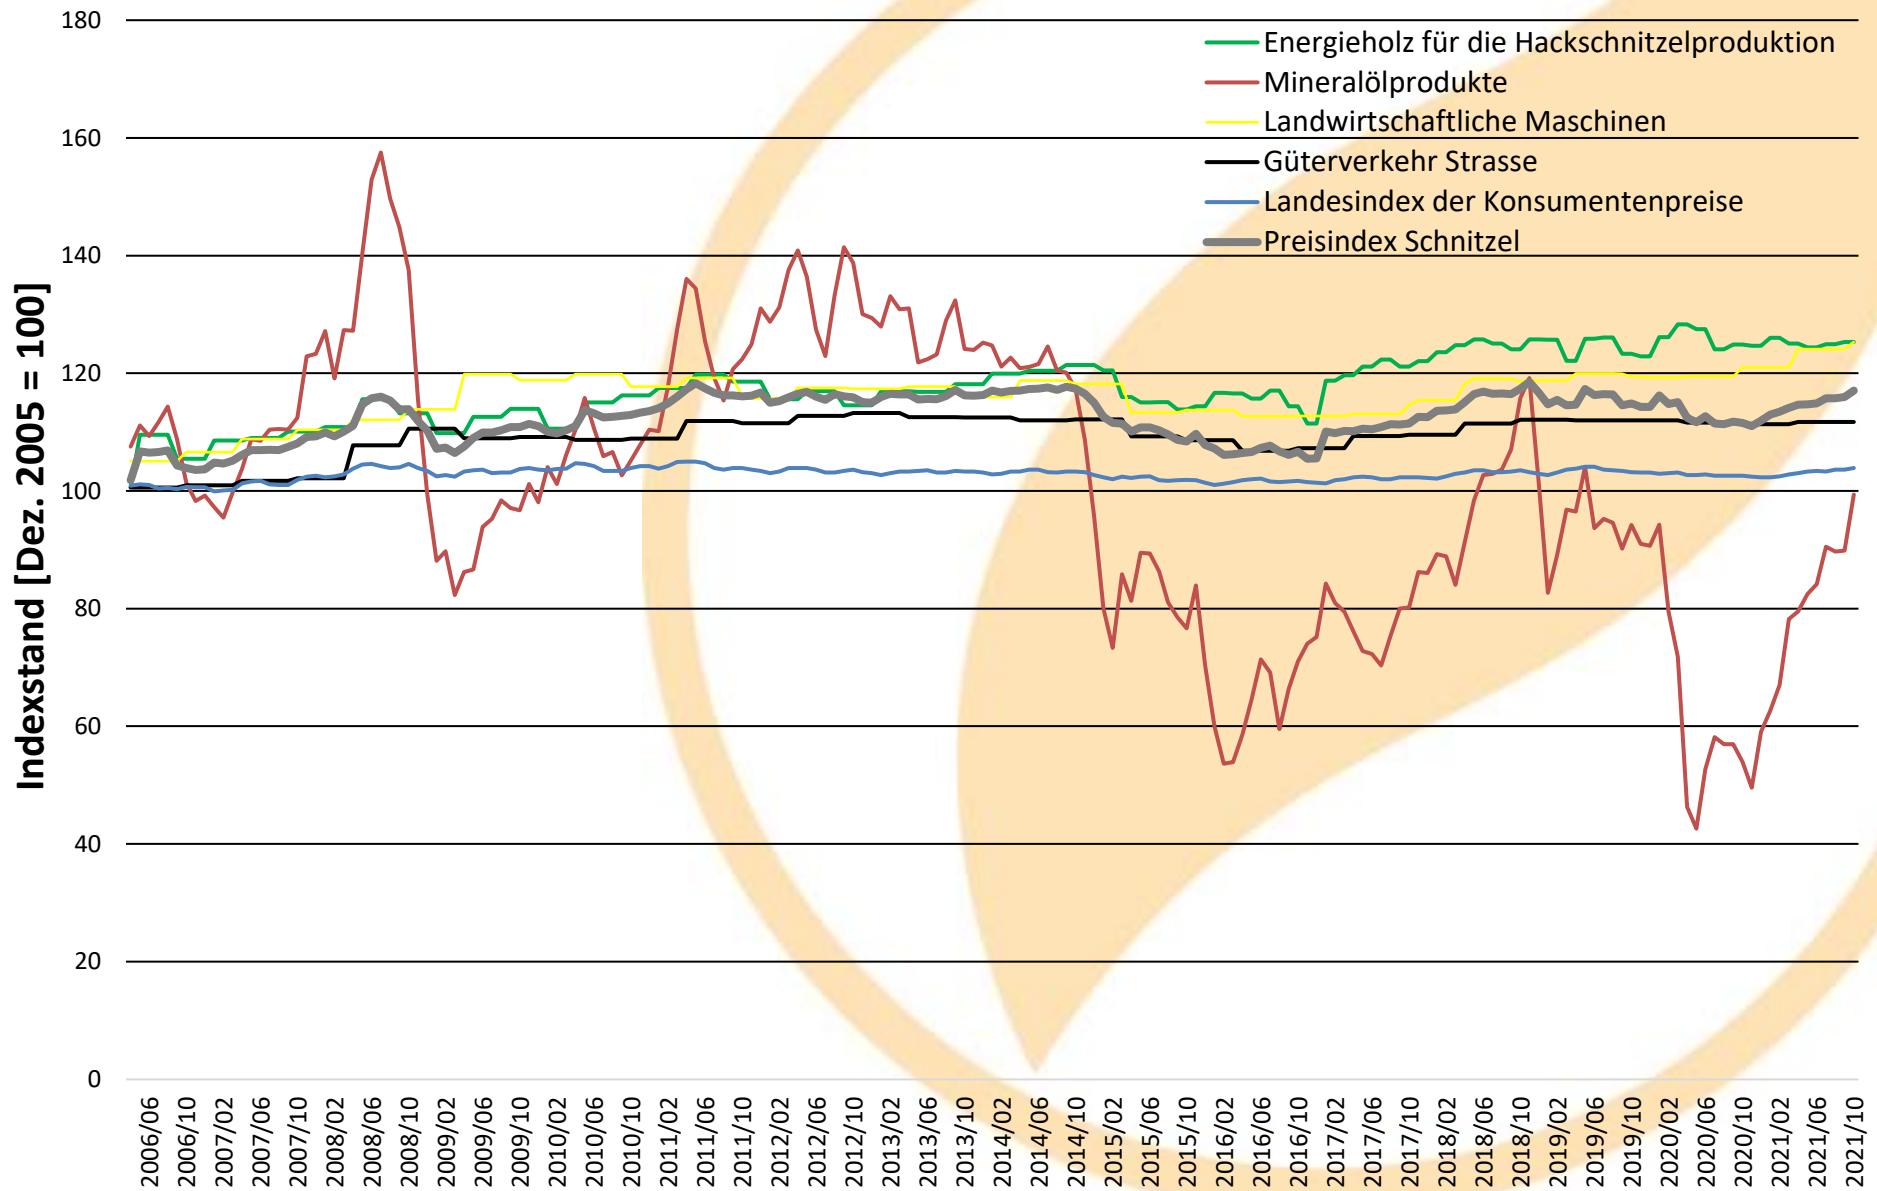

Entwicklung Teilindizes Preisindex Schnitzel

Quellen: Bundesamt für Statistik und Holzenergie Schweiz

Développement des sous-indices de l'indice des prix des plaquettes

Sources: Office fédéral de la statistique et Energie-bois Suisse